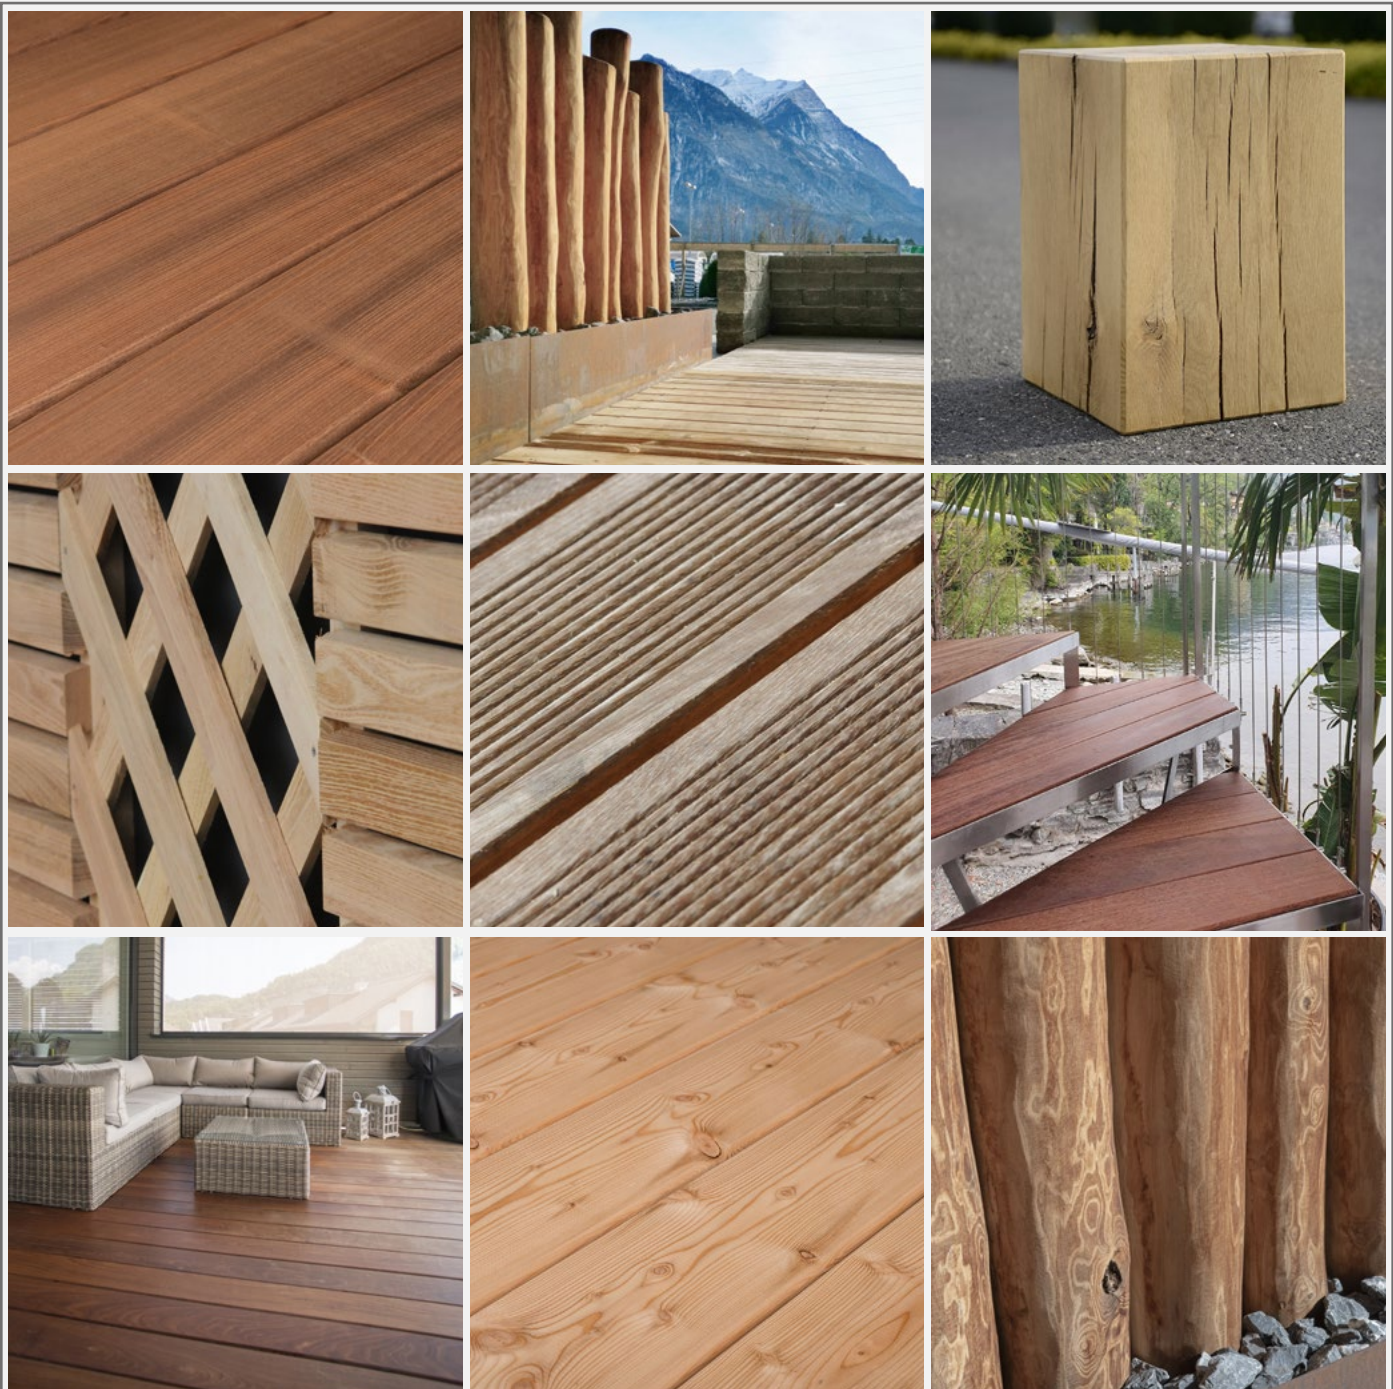

Holz im Garten 09

	Seite
Terrassendielen Holz	143
Terrassendielen Unterkonstruktion	144
Terrassendielen Zubehör	144
Terrassendielen Reinigung und Pflege	146
Sichtschutzelemente	147
Sichtschutzelemente Zubehör	148
Pfosten	148
Robiniestämme	149
Naturholzschwelle aus Robinie	149
Pfähle aus Robinie	150
Bretter aus Robinie	150
Spielgeräte aus Robinie	151

Oberfläche	Sichtseite glatt gehobelt, Rückseite nur egalisiert
Kanten	je nach Holzart gerundet oder gefast, ohne seitliche Nut
Dauerhaftigkeitsklasse	1 = sehr dauerhaft, über 25 Jahre Holzarten wie Esche Thermoholz, Robinie, Ipé, Cumaru 2 = dauerhaft, 15 bis 25 Jahre Holzarten wie Föhre Thermoholz 3-4 = mässig bis wenig dauerhaft, 5 bis 15 Jahre Holzarten wie Douglasie, Lärche sibirisch
Qualität	Verfärbungen, Drehwuchs, Wurmlöcher sogenannte „Pinholes“, Endrisse, Oberflächenrisse sind möglich und müssen toleriert werden. Alle oben genannten Besonderheiten zählen zu den natürlichen Eigenschaften von Holz und gelten daher nicht als Beanstandungsgrund.
Holzinhaltstoffe	Terrassenhölzer erlangen ihre hohe Haltbarkeit durch die grosse Menge an eingelagerten, ölartigen Inhaltsstoffen. Diese Stoffe treten bei gewissen Holzarten während der ersten Bewitterungsphase zum Teil aus und können umliegende Bauteile verunreinigen.
Zertifizierung	Terrassendielen mit FSC- oder PEFC-Zertifikat sind auf Bestellung lieferbar. Bitte Preise und Liefermöglichkeiten immer anfragen.