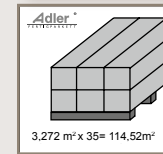

VILLA RUSTICO by adler

- Produktbeschreibung ■
- Technical Details ■
- 2200x186x15 mm ■

Eine genaue Piktogramm-Erläuterung finden Sie in unserer Preisliste/Website.

für Ihre Wohn(t)räume

■ Villa by adler RUSTICO ■