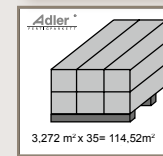

VILLA RUSTICO by adler

- Produktbeschreibung ■
- Technical Details ■
- 2200x186x15 mm ■

Eine genaue Piktogramm-Erläuterung finden Sie in unserer Preisliste/Website.

für Ihre Wohn(t)räume

■ Villa by adler RUSTICO ■