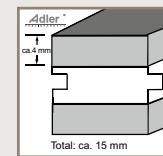

VILLA RUSTICO by adler

- Produktbeschreibung ■
- Technical Details ■
- 2200x186x15 mm ■

Eine genaue Piktogramm-Erläuterung finden Sie in unserer Preisliste/Website.

für Ihre Wohn(t)räume

■ Villa by adler RUSTICO ■