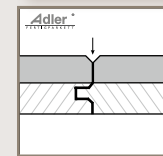

VILLA RUSTICO by adler

- Produktbeschreibung ■
- Technical Details ■
- 2200x186x15 mm ■

Eine genaue Piktogramm-Erläuterung finden Sie in unserer Preisliste/Website.

für Ihre Wohn(t)räume

■ Villa by adler RUSTICO ■