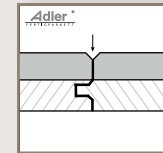

VILLA RUSTICO by adler

- Produktbeschreibung ■
- Technical Details ■
- 2200x186x15 mm ■

Eine genaue Piktogramm-Erläuterung finden Sie in unserer Preisliste/Website.

für Ihre Wohn(t)räume

■ Villa by adler RUSTICO ■